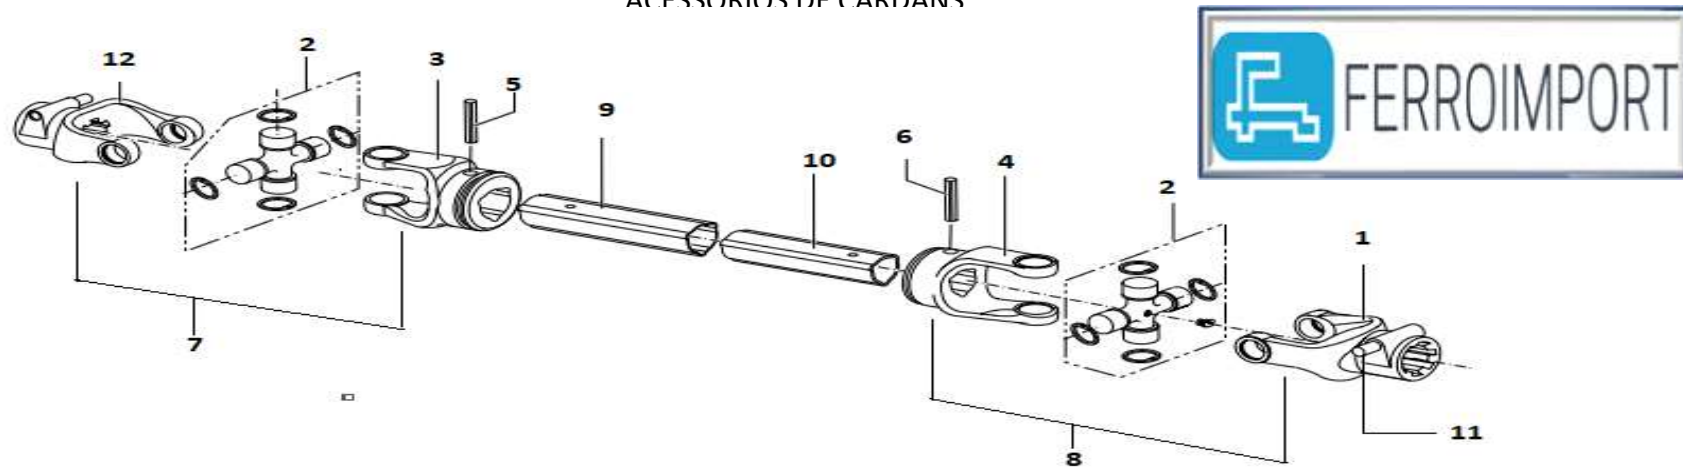

ACESSÓRIOS DE CARDANS

	1	2	3	4	7	8	9	10	12
FORÇA	Forqueta Ext. Z6 1,3/8	Cruzeta	Forqueta Tubo Ext.	Forqueta Tubo Int.	Junta Comp. p/ Tubo Ext. C/colar	Junta ompl. p/ tubo int. ou Ext. S/ Colar	Tubo Ext. 1 Mt	Tubo Int. 1 Mt	Forqueta 1,3/8 Z6 S/ Colar
1	35640	35600 - 22x54	35470	35650		35500/35515	35623-32,5x2,6	35414-26,5x4	
2	35451	35601 -23,8x61,2	35661	35651		35501/35516	35622 - 36x3,2	35624 - 29x4	
3	35452	35602 - 27x70	35472	35652/462		35502/35517	35620-43,5x3,4	35622-36x3,2	
4	35453	35604 - 27x74,5	35686	35653	35547	35503/35518	35620 - 43,5x3,4	35621 - 36x4	35527
5	35454	35605 -30,2x80-35726	35664	35654	35521	35504/35519	35618-51,5x3	35413 45x3,8	35955
6	35455	35606-30,16x92-35725	35665	35465	35523	35505/35520	35617 - 54x4	35619-45x4,2	35968
7	35646	35608 - 35x94	35666	35656		35545/506	35617 - 54x4	35647-45x5,5	
8	35699	35610 - 35x106	35696	35698	35542(Tubo63	35541	35641/427 - 63x4	35617 - 54x5	35969
9		35611 - 41x108							
10							35426	35417 - 54x6