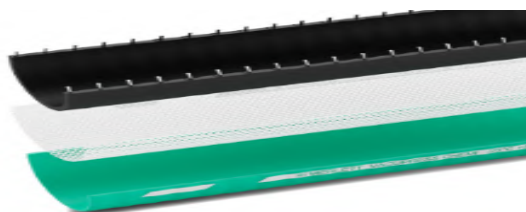

MERLETT

		VACUPRESS FOOD C/730 D.32	
		VACUPRESS FOOD C/730 D.38	
		VACUPRESS FOOD C/730 D.50	
		VACUPRESS FOOD D.19	
		VACUPRESS FOOD D.25	
		VACUPRESS FOOD D.30	
		VACUPRESS FOOD D.32	
		VACUPRESS FOOD D.35	
		VACUPRESS FOOD D.38	
80004M	913042040000	VACUPRESS FOOD D.40	30
		VACUPRESS FOOD D.45	
80005M	913042050000	VACUPRESS FOOD D.50	30
		VACUPRESS FOOD D.60	
		VACUPRESS FOOD D.63	
		VACUPRESS FOOD D.76	
		VACUPRESS FOOD D.80	
		VACUPRESS FOOD D.90	

angueira de espiral em aço galvanizado para sucção líquidos corrosivos

			Rolo (m)
80029M	9130430760000	VACUPRESS CHEMI D,76	30

Ferroimport - Ferros Importação, Ida

P.O. BOX 7142

4760-485 Fradelos (VNF)

Telefone 00351 252 493 632/3

Email : mail@ferroimport.com