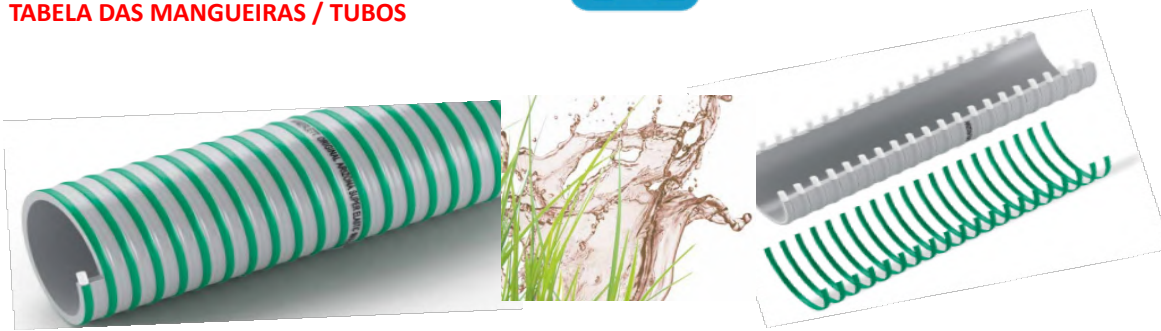

TABELA DAS MANGUEIRAS / TUBOS

Mangueira de PVC com espiral rígida, para sucção e entrega de líquidos, sistemas de irrigação, esgoto drenos e fossas.

N/cod.	Ref.	Designação	Rolo (m)
80022M	91107507692R2	ARIZONA SUPER ELASTIC D.3	50
33917	91107510292R2	ARIZONA SUPER ELASTIC D.4	50
33992	91107512792R2	ARIZONA SUPER ELASTIC D.5	50
33985	91107506094R2	ARIZONA SUPER ELASTIC D.60	50
33973	91107507592R2	ARIZONA SUPER ELASTIC D.75	30
33963	91107508092R2	ARIZONA SUPER ELASTIC D.80	30
34012	91107509092R2	ARIZONA SUPER ELASTIC D.90	30
33934	91107510092R2	ARIZONA SUPER ELASTIC D.100	30
33933	91107511082R2	ARIZONA SUPER ELASTIC D.110	20
33914	91107512082R2	ARIZONA SUPER ELASTIC D.120	20
33965	91107513082R2	ARIZONA SUPER ELASTIC D.130	20
33912	91107515082R2	ARIZONA SUPER ELASTIC D.150	20
74122	9110751528R2	ARIZONA SUPER ELASTIC D.152 (6")	20
33937	91107520082R2	ARIZONA SUPER ELASTIC D.200	-