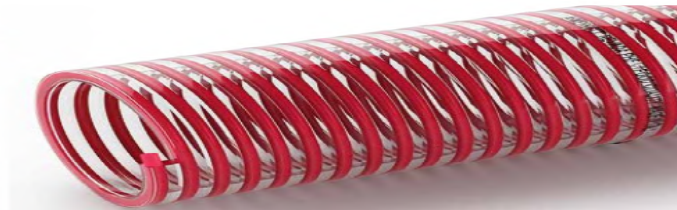

Mangueira de PVC-PHF com espiral rígida de PVC, para trabalhos pesados, uso de vinho e laticínios, para sucção e entrega de líquidos alimentares,

			Rolo (m)
37139	9112770350000	NEVADA PHF D.35	50
37137	9112770400000	NEVADA PHF D. 40	50
37136	9112770450000	NEVADA PHF D. 45	50
80035M		NEVADA PHF D. 50	50
37138	9112770600000	NEVADA PHF D. 60	50
80030M		NEVADA PHF D.80	50
37140	9112771000000	NEVADA PHF D.100	30
80040M		NEVADA PHF D.120	30